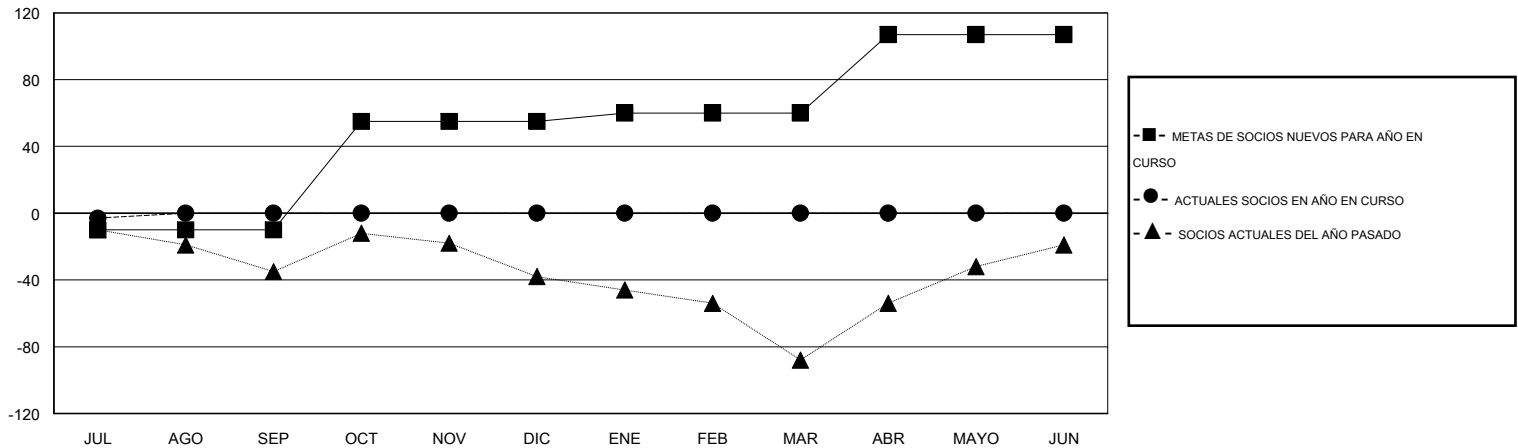

MONTHLY MEMBERSHIP PROGRESS REPORT

District O 2

Results as of: 7/31/2015

GMT: Pedro Marrello

UBICACIÓN ARGENTINA

GMT DE AE 3

Clubes					socios				
RESULTADOS DE 2015-2016					RESULTADOS DE 2015-2016				
TRIMESTRE	META DE CLUBES NUEVOS	NUEVOS CLUBES	CLUBES DADOS DE BAJA	GANANCIA/PÉRDIDA NETA	TRIMESTRE	META DE SOCIOS NUEVOS	SOCIOS FUNDADORES Y NUEVOS SOCIOS AÑADIDOS	SOCIOS DADOS DE BAJA	GANANCIA/PÉRDIDA NETA
JUL/AGO/SEP	0	0	0	0	JUL/AGO/SEP	-10	18	21	-3
OCT/NOV/DIC	1	0	0	0	OCT/NOV/DIC	65	0	0	0
ENE/FEB/MAR	0	0	0	0	ENE/FEB/MAR	5	0	0	0
ABR/MAYO/JUN	1	0	0	0	ABR/MAYO/JUN	47	0	0	0

METAS Y CIFRA ACUMULATIVA DE CLUBES NUEVOS

METAS Y CIFRA ACUMULATIVA DE SOCIOS

CLUBES DADOS DE BAJA: 0	6 CLUBS OF 74 AÑADIERON 1 O MÁS SOCIOS NUEVOS	DISTRIBUCIÓN POR SEXO
		MASCULINO 810 (43.48%)
		FEMENINO 1,053 (56.52%)
SOCIOS DADOS DE BAJA	CLIC AQUÍ PARA DATOS DE SALUD DE CLUB	SOCIOS EN UNIDAD FAMILIAR 720
FALLECIDOS 1		CABEZA DE FAMILIA 333
CLUB CANCELADO 0		NO ES CABEZA DE FAMILIA 387
OTRO 20		
TOTAL 21		