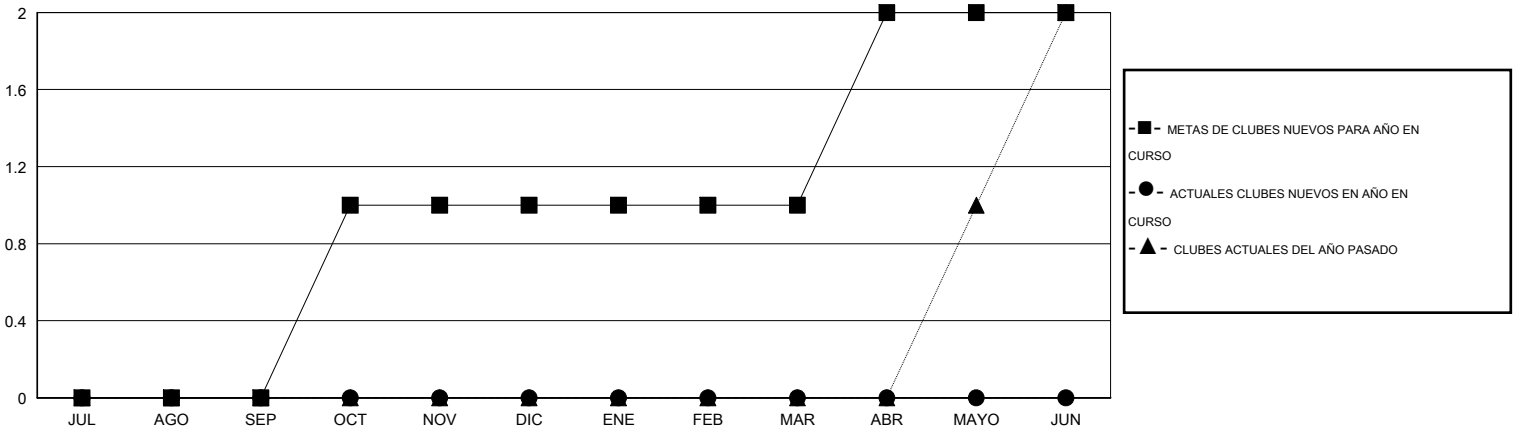

MONTHLY MEMBERSHIP PROGRESS REPORT

District O 2

Results as of: 7/31/2015

GMT: Pedro Marrello

UBICACIÓN ARGENTINA

GMT DE AE 3

Clubes					socios				
RESULTADOS DE 2015-2016					RESULTADOS DE 2015-2016				
TRIMESTRE	META DE CLUBES NUEVOS	NUEVOS CLUBES	CLUBES DADOS DE BAJA	GANANCIA/PÉRDIDA NETA	TRIMESTRE	META DE SOCIOS NUEVOS	SOCIOS FUNDADORES Y NUEVOS SOCIOS AÑADIDOS	SOCIOS DADOS DE BAJA	GANANCIA/PÉRDIDA NETA
JUL/AGO/SEP	0	0	0	0	JUL/AGO/SEP	-10	18	21	-3
OCT/NOV/DIC	1	0	0	0	OCT/NOV/DIC	65	0	0	0
ENE/FEB/MAR	0	0	0	0	ENE/FEB/MAR	5	0	0	0
ABR/MAYO/JUN	1	0	0	0	ABR/MAYO/JUN	47	0	0	0

METAS Y CIFRA ACUMULATIVA DE CLUBES NUEVOS

METAS Y CIFRA ACUMULATIVA DE SOCIOS

CLUBES DADOS DE BAJA: 0	6 CLUBS OF 74 AÑADIERON 1 O MÁS SOCIOS NUEVOS	DISTRIBUCIÓN POR SEXO
		MASCULINO 810 (43.48%)
		FEMENINO 1,053 (56.52%)
SOCIOS DADOS DE BAJA	CLIC AQUÍ PARA DATOS DE SALUD DE CLUB	SOCIOS EN UNIDAD FAMILIAR 720
FALLECIDOS 1		CABEZA DE FAMILIA 333
CLUB CANCELADO 0		NO ES CABEZA DE FAMILIA 387
OTRO 20		
TOTAL 21		